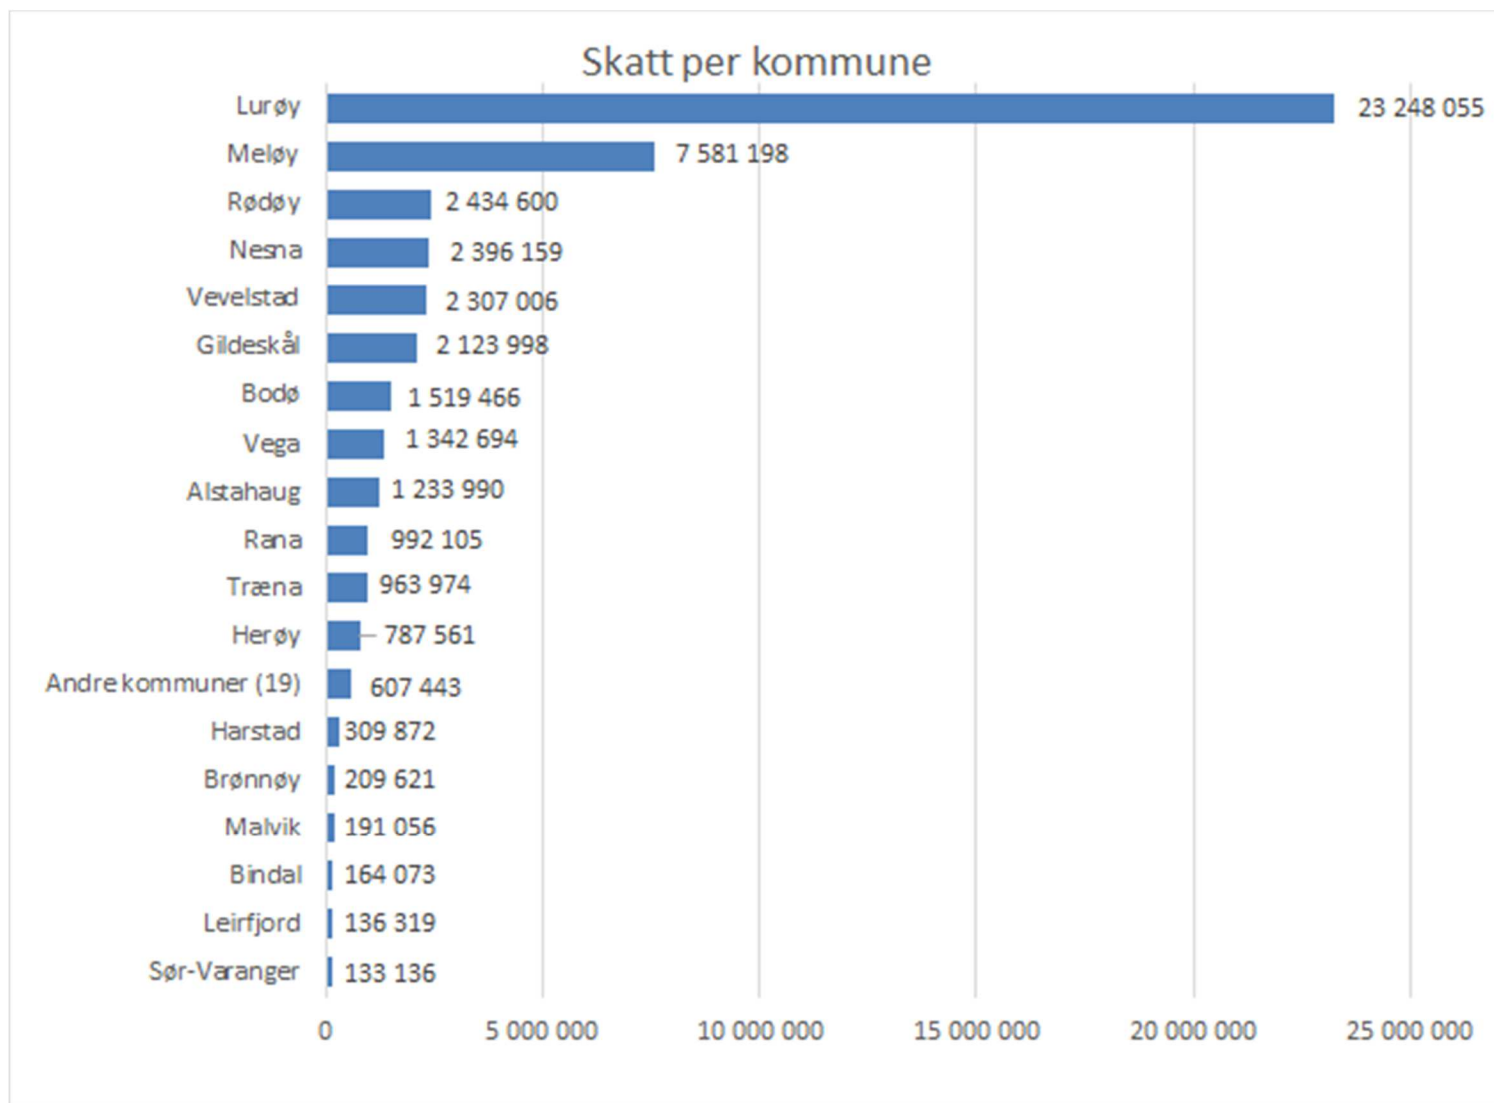

Ringvirkninger i havbruksbedrifter

- Nova Sea

Roy Robertsen

© Roy Robertsen

Nøkkeltall ringvirkninger

	2014	2015	Endring %
Salg (1000 Nkr)	1 898 817	2 205 472	16,1
Leverandørinnkjøp (1000 Nkr)	1 978 037	2 433 211	23,0
Verdiskapning (1000 Nkr)	1 131 313	1 077 000	-4,8
Verdiskapning pr årsverk (1000 Nkr)	3 990	3 030	-24,1
Verdiskapning pr konsesjon (1000 Nkr)*	31 425	29 916	-4,8
Sysselsetting årsverk	284	291	2,5
Betalt skatt fra ansatte		48 500	

*36 konsesjoner

Syssetting 2015 fylkesfordelt

291 årsverk totalt

Syssetting aktivitetsfordelt

Syssetting fordelt på årsverk per selskap

Årsverk kommunefordelt

Skatt fra ansatte per kommune 2015

Innkjøp fylkesfordelt

Fylke	2014	2015
Nordland	861 292 180	906 412 849
Sogn og Fjordane	458 177 105	515 428 758
Rogaland	290 327 599	325 876 309
Nord-Trøndelag	46 269 055	212 447 527
Møre og Romsdal	60 078 271	159 714 244
Oslo	76 814 554	94 522 974
Hordaland	41 063 785	62 586 074
Sør-Trøndelag	62 635 970	61 369 784
Vestfold	18 300 820	39 898 969
Akershus	24 538 739	21 375 360
Oppland	13 217 996	12 401 204
Ukjent	11 950 963	10 080 447
Troms	6 883 722	4 931 095
Telemark	1 534 622	2 192 334
Vest-Agder	2 620 800	1 109 088
Buskerud	999 207	1 096 557
Hedmark	230 588	1 051 723
Østfold	1 059 182	662 775
Aust-Agder	17 398	31 012
Finnmark	24 988	22 444
Totalt	1 978 037 544	2 433 211 527