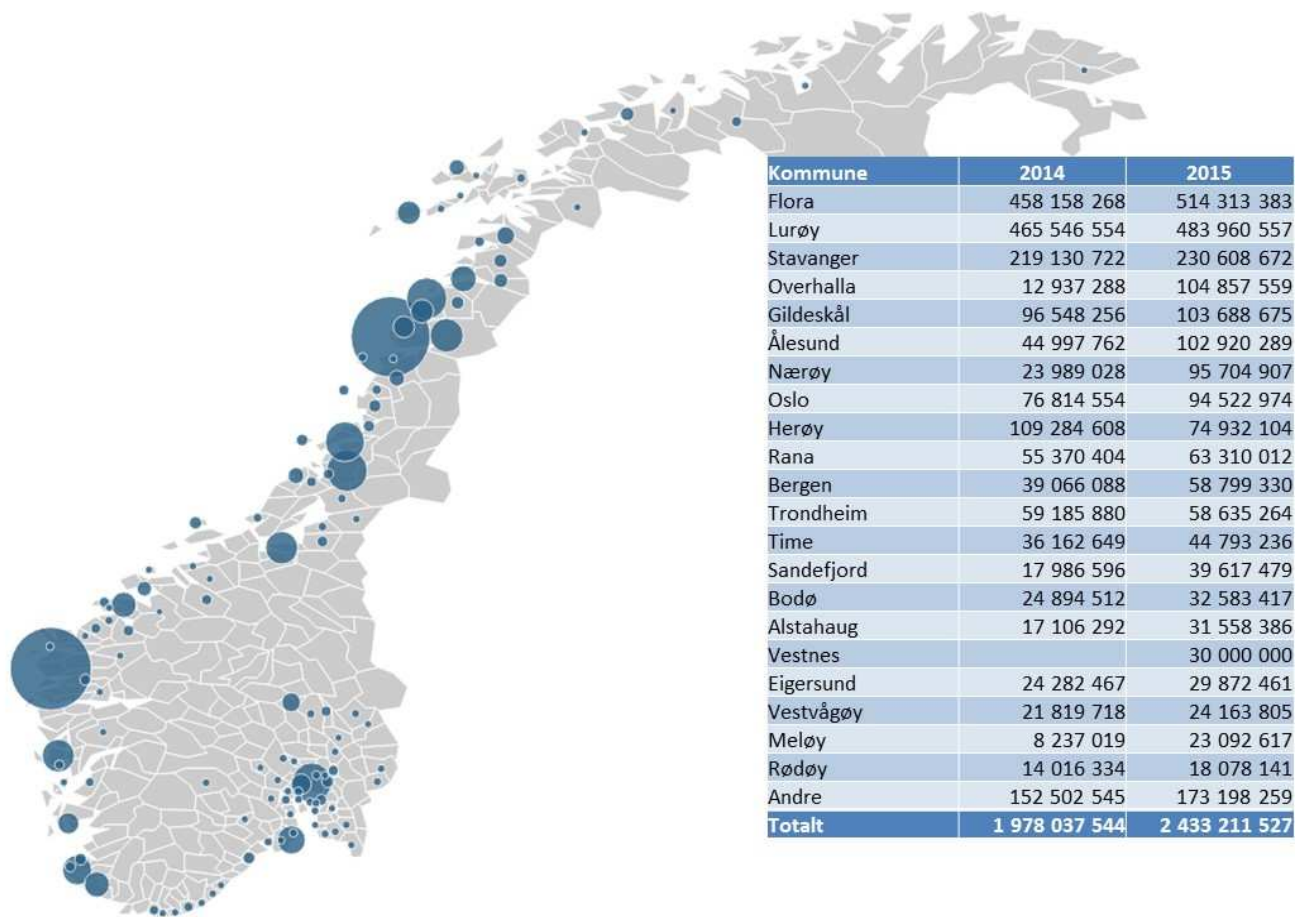

Innkjøp kommunefordelt