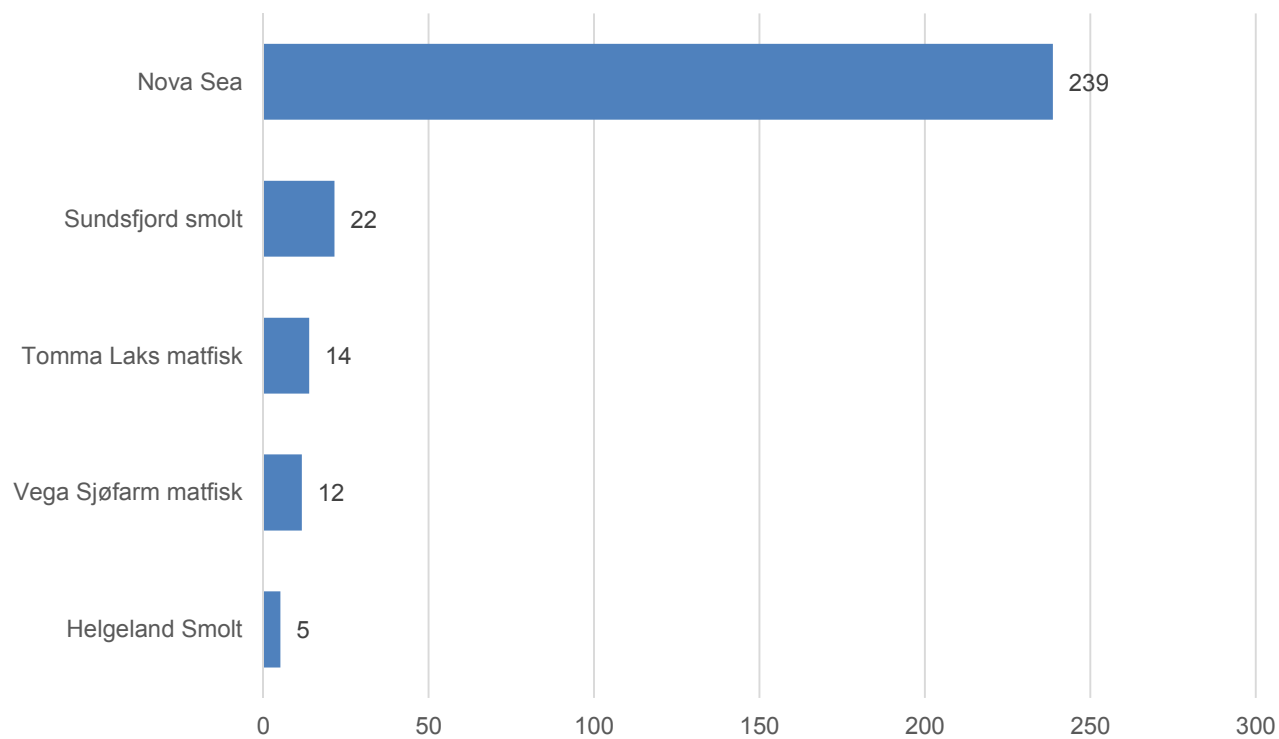

Ringvirkninger i havbruksbedrifter

- Nova Sea

Roy Robertsen

© Roy Robertsen

Nøkkeltall ringvirkninger

	2014	2015	Endring %
Salg (1000 Nkr)	1 898 817	2 205 472	16,1
Leverandørinnkjøp (1000 Nkr)	1 978 037	2 433 211	23,0
Verdiskapning (1000 Nkr)	1 131 313	1 077 000	-4,8
Verdiskapning pr årsverk (1000 Nkr)	3 990	3 030	-24,1
Verdiskapning pr konsesjon (1000 Nkr)*	31 425	29 916	-4,8
Sysselsetting årsverk	284	291	2,5
Betalt skatt fra ansatte		48 500	

*36 konsesjoner

Syssetting 2015 fylkesfordelt

291 årsverk totalt

Syssetting aktivitetsfordelt

Syssetting fordelt på årsverk per selskap

Årsverk kommunefordelt

Skatt fra ansatte per kommune 2015

Innkjøp fylkesfordelt

Fylke	2014	2015
Nordland	861 292 180	906 412 849
Sogn og Fjordane	458 177 105	515 428 758
Rogaland	290 327 599	325 876 309
Nord-Trøndelag	46 269 055	212 447 527
Møre og Romsdal	60 078 271	159 714 244
Oslo	76 814 554	94 522 974
Hordaland	41 063 785	62 586 074
Sør-Trøndelag	62 635 970	61 369 784
Vestfold	18 300 820	39 898 969
Akershus	24 538 739	21 375 360
Oppland	13 217 996	12 401 204
Ukjent	11 950 963	10 080 447
Troms	6 883 722	4 931 095
Telemark	1 534 622	2 192 334
Vest-Agder	2 620 800	1 109 088
Buskerud	999 207	1 096 557
Hedmark	230 588	1 051 723
Østfold	1 059 182	662 775
Aust-Agder	17 398	31 012
Finnmark	24 988	22 444
Totalt	1 978 037 544	2 433 211 527