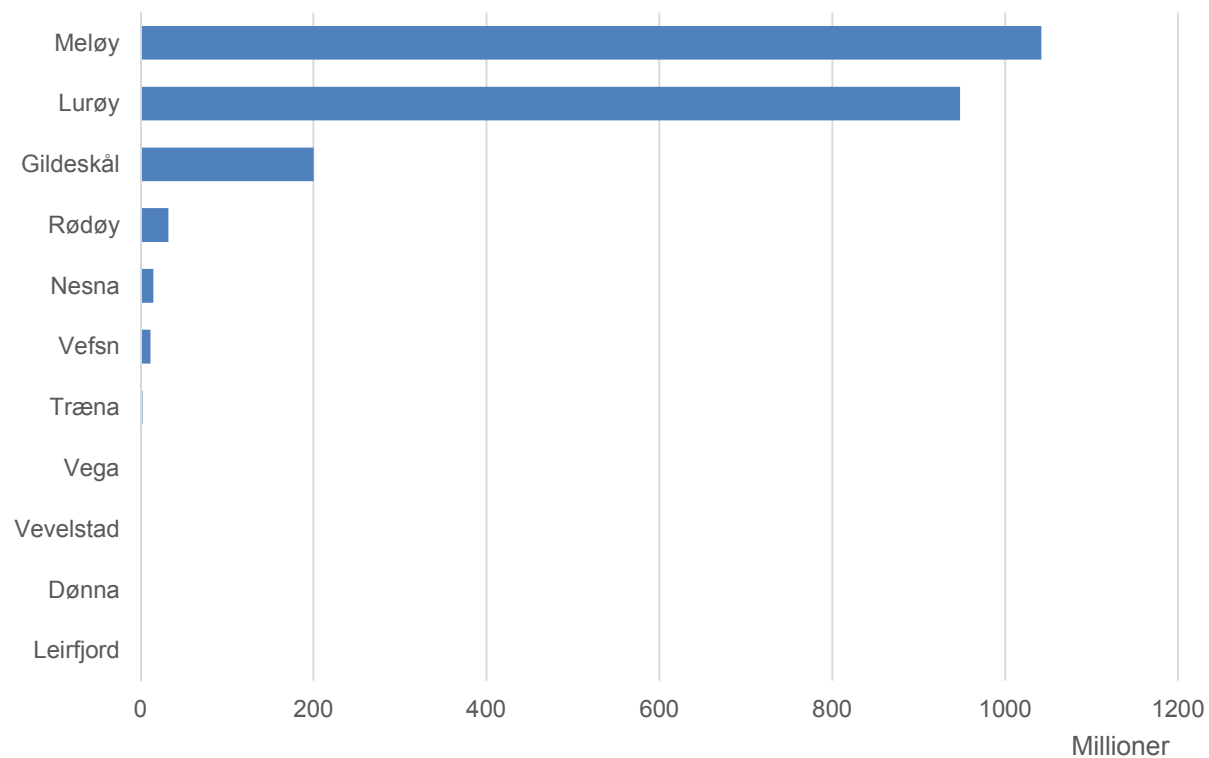

Kjøp i kategorien Varer etter type handel

Innkjøp fordelt på kategorier innenfor tjenester

Lokaliteter

Kjøp i kommuner hvor Nova Sea har lokaliteter. (2,7 mrd. 2014-2015)

Fôrinnkjøp fra Ewos i Meløy kommune