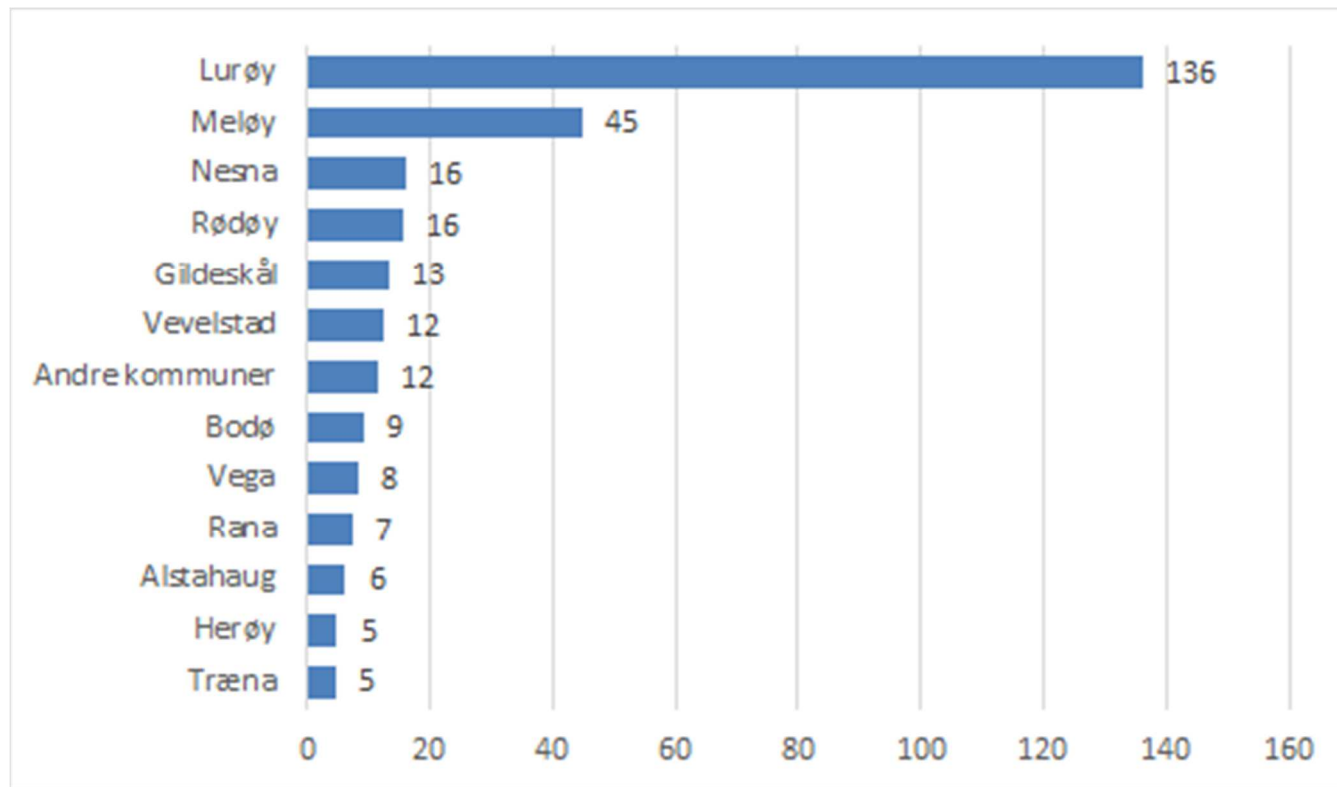

Ringvirkninger i havbruksbedrifter

- Nova Sea

Roy Robertsen

© Roy Robertsen

Nøkkeltall ringvirkninger

	2014	2015	Endring %
Salg (1000 Nkr)	1 898 817	2 205 472	16,1
Leverandørinnkjøp (1000 Nkr)	1 978 037	2 433 211	23,0
Verdiskapning (1000 Nkr)	1 131 313	1 077 000	-4,8
Verdiskapning pr årsverk (1000 Nkr)	3 990	3 030	-24,1
Verdiskapning pr konsesjon (1000 Nkr)*	31 425	29 916	-4,8
Sysselsetting årsverk	284	291	2,5
Betalt skatt fra ansatte		48 500	

*36 konsesjoner

Syssetting 2015 fylkesfordelt

291 årsverk totalt

Syssetting aktivitetsfordelt

Syssetting fordelt på årsverk per selskap

Årsverk kommunefordelt

Skatt fra ansatte per kommune 2015

Innkjøp fylkesfordelt