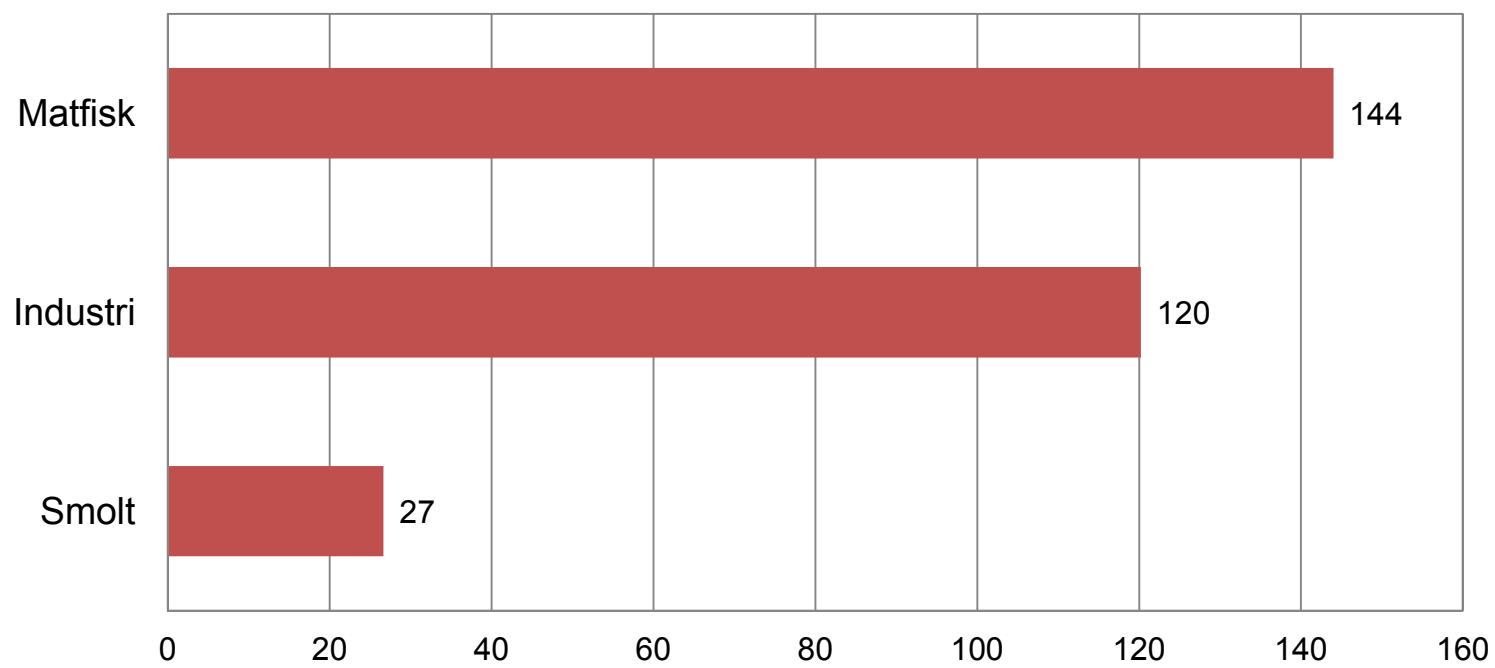

Ringvirkninger i havbruksbedrifter

- Nova Sea

Roy Robertsen

© Roy Robertsen

Nøkkeltall ringvirkninger

	2014	2015	Endring %
Salg (1000 Nkr)	1 898 817	2 205 472	16,1
Leverandørinnkjøp (1000 Nkr)	1 978 037	2 433 211	23,0
Verdiskapning (1000 Nkr)	1 131 313	1 077 000	-4,8
Verdiskapning pr årsverk (1000 Nkr)	3 990	3 030	-24,1
Verdiskapning pr konsesjon (1000 Nkr)*	31 425	29 916	-4,8
Sysselsetting årsverk	284	291	2,5
Betalt skatt fra ansatte		48 500	

*36 konsesjoner

Syssetting 2015 fylkesfordelt

291 årsverk totalt

Syssetting aktivitetsfordelt

Syssetting fordelt på årsverk per selskap

Årsverk kommunefordelt

Skatt fra ansatte per kommune 2015

Innkjøp fylkesfordelt