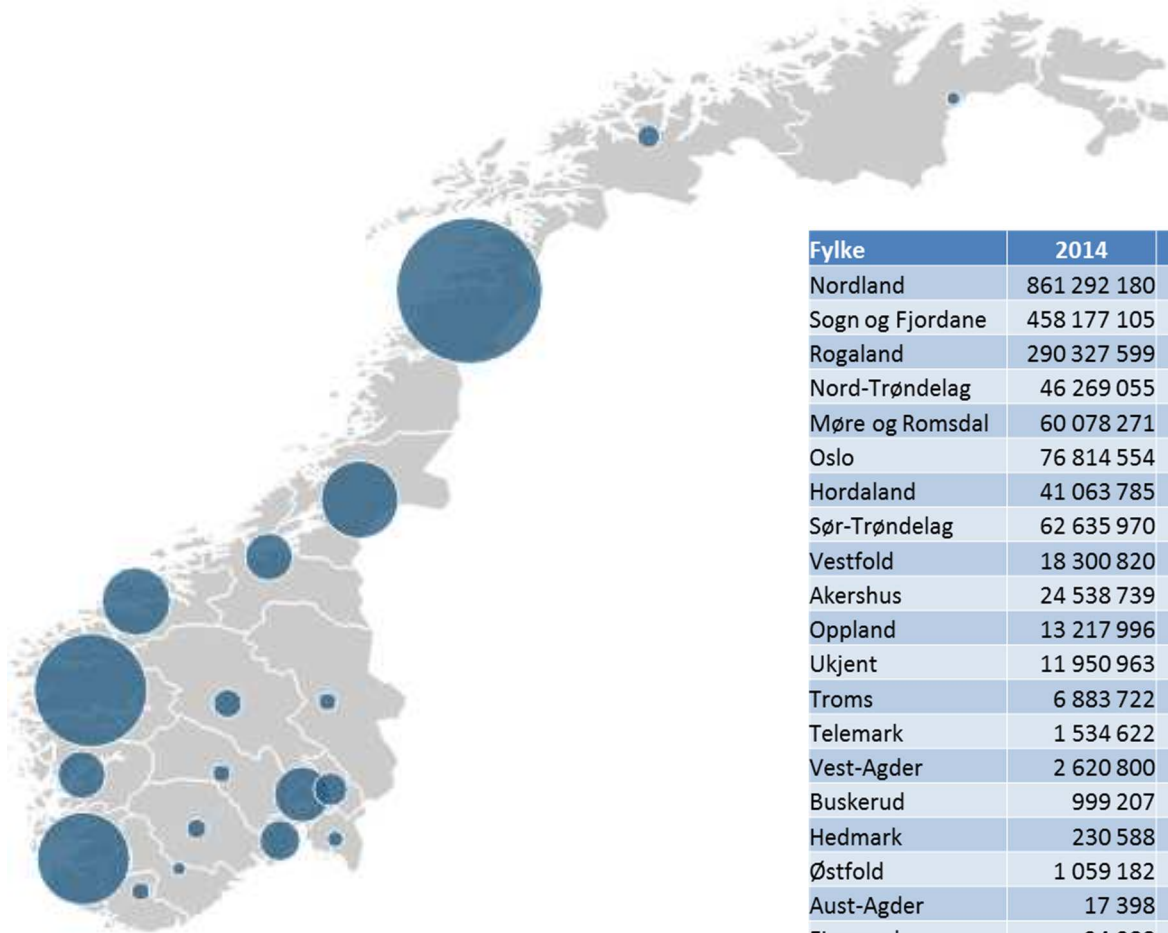

Ringvirkninger i havbruksbedrifter

- Nova Sea

Roy Robertsen

© Roy Robertsen

Nøkkeltall ringvirkninger

	2014	2015	Endring %
Salg (1000 Nkr)	1 898 817	2 205 472	16,1
Leverandørinnkjøp (1000 Nkr)	1 978 037	2 433 211	23,0
Verdiskapning (1000 Nkr)	1 131 313	1 077 000	-4,8
Verdiskapning pr årsverk (1000 Nkr)	3 990	3 030	-24,1
Verdiskapning pr konsesjon (1000 Nkr)*	31 425	29 916	-4,8
Sysselsetting årsverk	284	291	2,5
Betalt skatt fra ansatte		48 500	

*36 konsesjoner

Syssetting 2015 fylkesfordelt

291 årsverk totalt

Syssetting aktivitetsfordelt

Syssetting fordelt på årsverk per selskap

Årsverk kommunefordelt

Skatt fra ansatte per kommune 2015

Innkjøp fylkesfordelt

Fylke	2014	2015
Nordland	861 292 180	906 412 849
Sogn og Fjordane	458 177 105	515 428 758
Rogaland	290 327 599	325 876 309
Nord-Trøndelag	46 269 055	212 447 527
Møre og Romsdal	60 078 271	159 714 244
Oslo	76 814 554	94 522 974
Hordaland	41 063 785	62 586 074
Sør-Trøndelag	62 635 970	61 369 784
Vestfold	18 300 820	39 898 969
Akershus	24 538 739	21 375 360
Oppland	13 217 996	12 401 204
Ukjent	11 950 963	10 080 447
Troms	6 883 722	4 931 095
Telemark	1 534 622	2 192 334
Vest-Agder	2 620 800	1 109 088
Buskerud	999 207	1 096 557
Hedmark	230 588	1 051 723
Østfold	1 059 182	662 775
Aust-Agder	17 398	31 012
Finnmark	24 988	22 444
Totalt	1 978 037 544	2 433 211 527