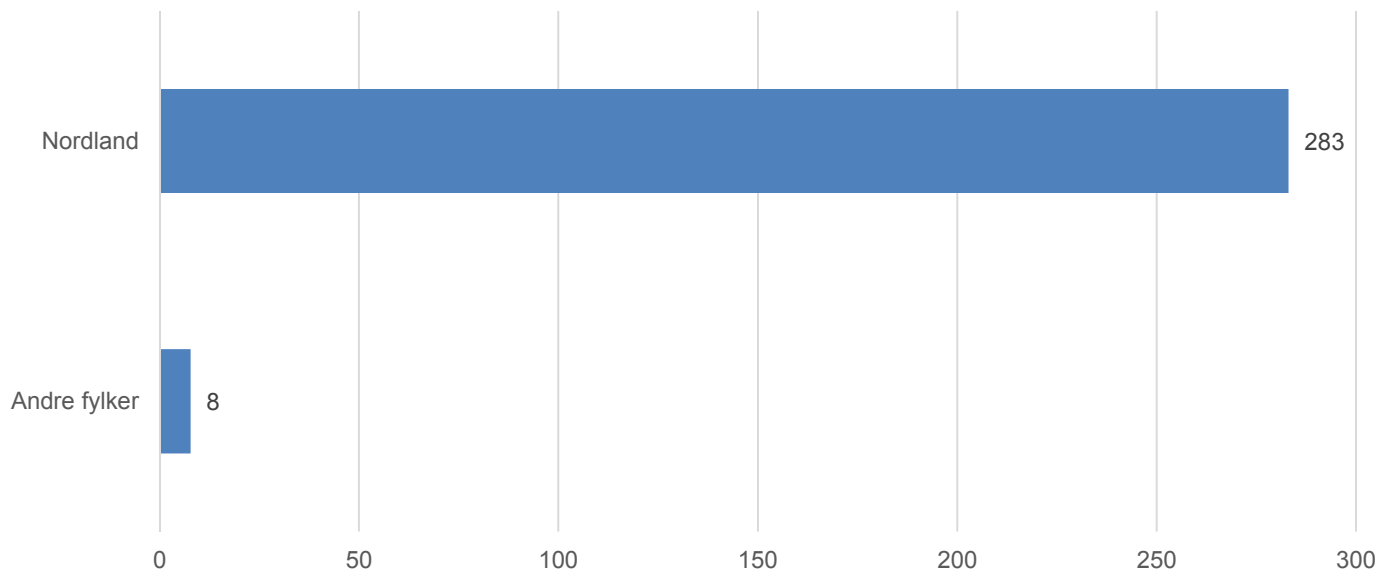

Ringvirkninger i havbruksbedrifter

- Nova Sea

Roy Robertsen

© Roy Robertsen

Nøkkeltall ringvirkninger

	2014	2015	Endring %
Salg (1000 Nkr)	1 898 817	2 205 472	16,1
Leverandørinnkjøp (1000 Nkr)	1 978 037	2 433 211	23,0
Verdiskapning (1000 Nkr)	1 131 313	1 077 000	-4,8
Verdiskapning pr årsverk (1000 Nkr)	3 990	3 030	-24,1
Verdiskapning pr konsesjon (1000 Nkr)*	31 425	29 916	-4,8
Sysselsetting årsverk	284	291	2,5
Betalt skatt fra ansatte		48 500	

*36 konsesjoner

Syssetting 2015 fylkesfordelt

291 årsverk totalt

Syssetting aktivitetsfordelt

Syssetting fordelt på årsverk per selskap

Årsverk kommunefordelt

Skatt fra ansatte per kommune 2015

Innkjøp fylkesfordelt