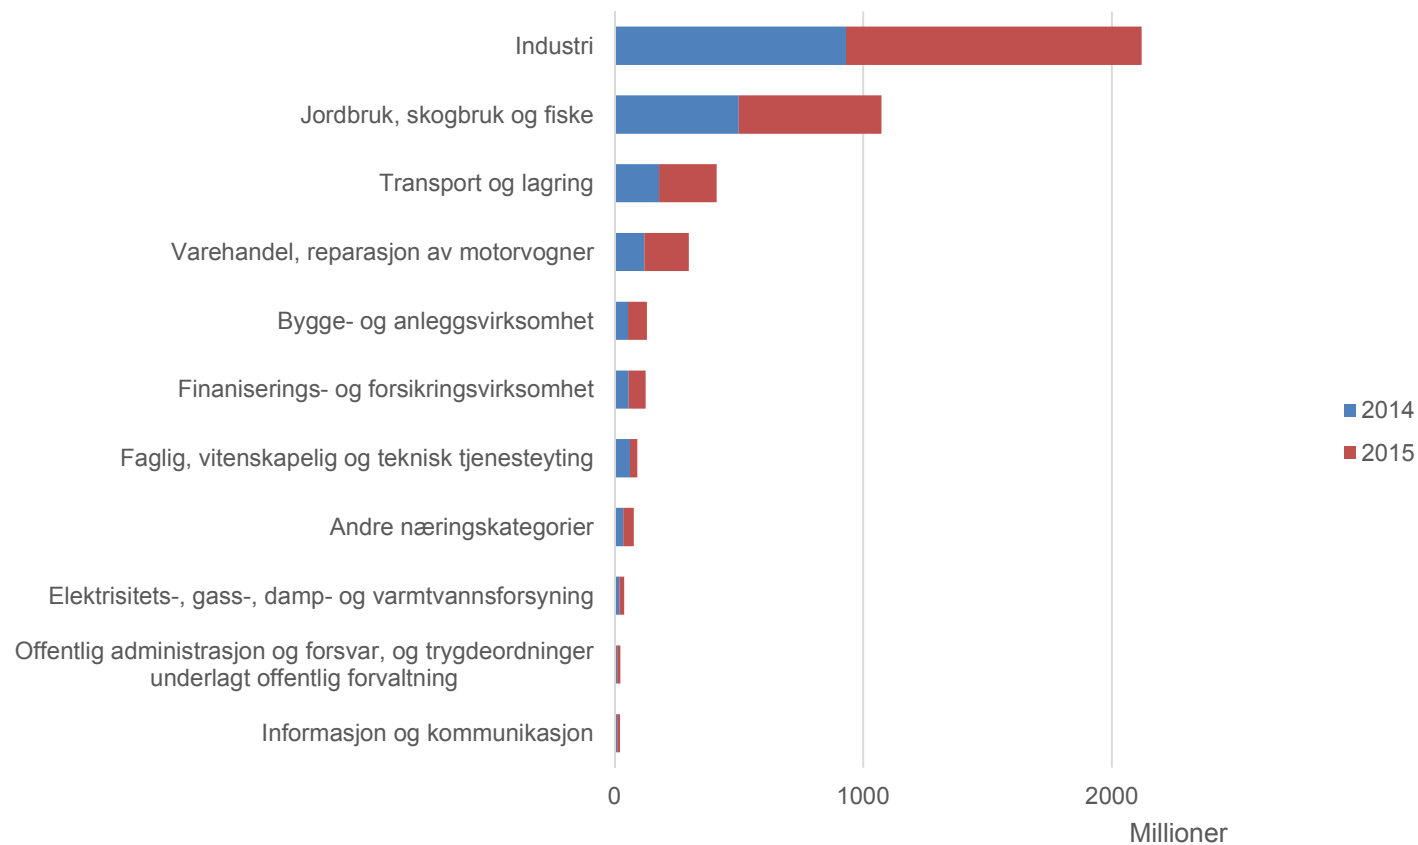

Ringvirkninger i havbruksbedrifter

- Nova Sea

Roy Robertsen

© Roy Robertsen

Nøkkeltall ringvirkninger

	2014	2015	Endring %
Salg (1000 Nkr)	1 898 817	2 205 472	16,1
Leverandørinnkjøp (1000 Nkr)	1 978 037	2 433 211	23,0
Verdiskapning (1000 Nkr)	1 131 313	1 077 000	-4,8
Verdiskapning pr årsverk (1000 Nkr)	3 990	3 030	-24,1
Verdiskapning pr konsesjon (1000 Nkr)*	31 425	29 916	-4,8
Sysselsetting årsverk	284	291	2,5
Betalt skatt fra ansatte		48 500	

*36 konsesjoner

Syssetting 2015 fylkesfordelt

291 årsverk totalt

Syssetting aktivitetsfordelt

Syssetting fordelt på årsverk per selskap

Årsverk kommunefordelt

Skatt fra ansatte per kommune 2015

Innkjøp fylkesfordelt

Fylke	2014	2015
Nordland	861 292 180	906 412 849
Sogn og Fjordane	458 177 105	515 428 758
Rogaland	290 327 599	325 876 309
Nord-Trøndelag	46 269 055	212 447 527
Møre og Romsdal	60 078 271	159 714 244
Oslo	76 814 554	94 522 974
Hordaland	41 063 785	62 586 074
Sør-Trøndelag	62 635 970	61 369 784
Vestfold	18 300 820	39 898 969
Akershus	24 538 739	21 375 360
Oppland	13 217 996	12 401 204
Ukjent	11 950 963	10 080 447
Troms	6 883 722	4 931 095
Telemark	1 534 622	2 192 334
Vest-Agder	2 620 800	1 109 088
Buskerud	999 207	1 096 557
Hedmark	230 588	1 051 723
Østfold	1 059 182	662 775
Aust-Agder	17 398	31 012
Finnmark	24 988	22 444
Totalt	1 978 037 544	2 433 211 527

Innkjøp kommunefordelt

Innkjøp kommunefordelt innen Nordland fylke

Innkjøp fordelt på hovedkategorier (over 4,4 mrd)

Ørkkjøp 1,5 milliarder på to år

Innkjøp i kategorien Transport og lagring. Ca 400 mill. på to år