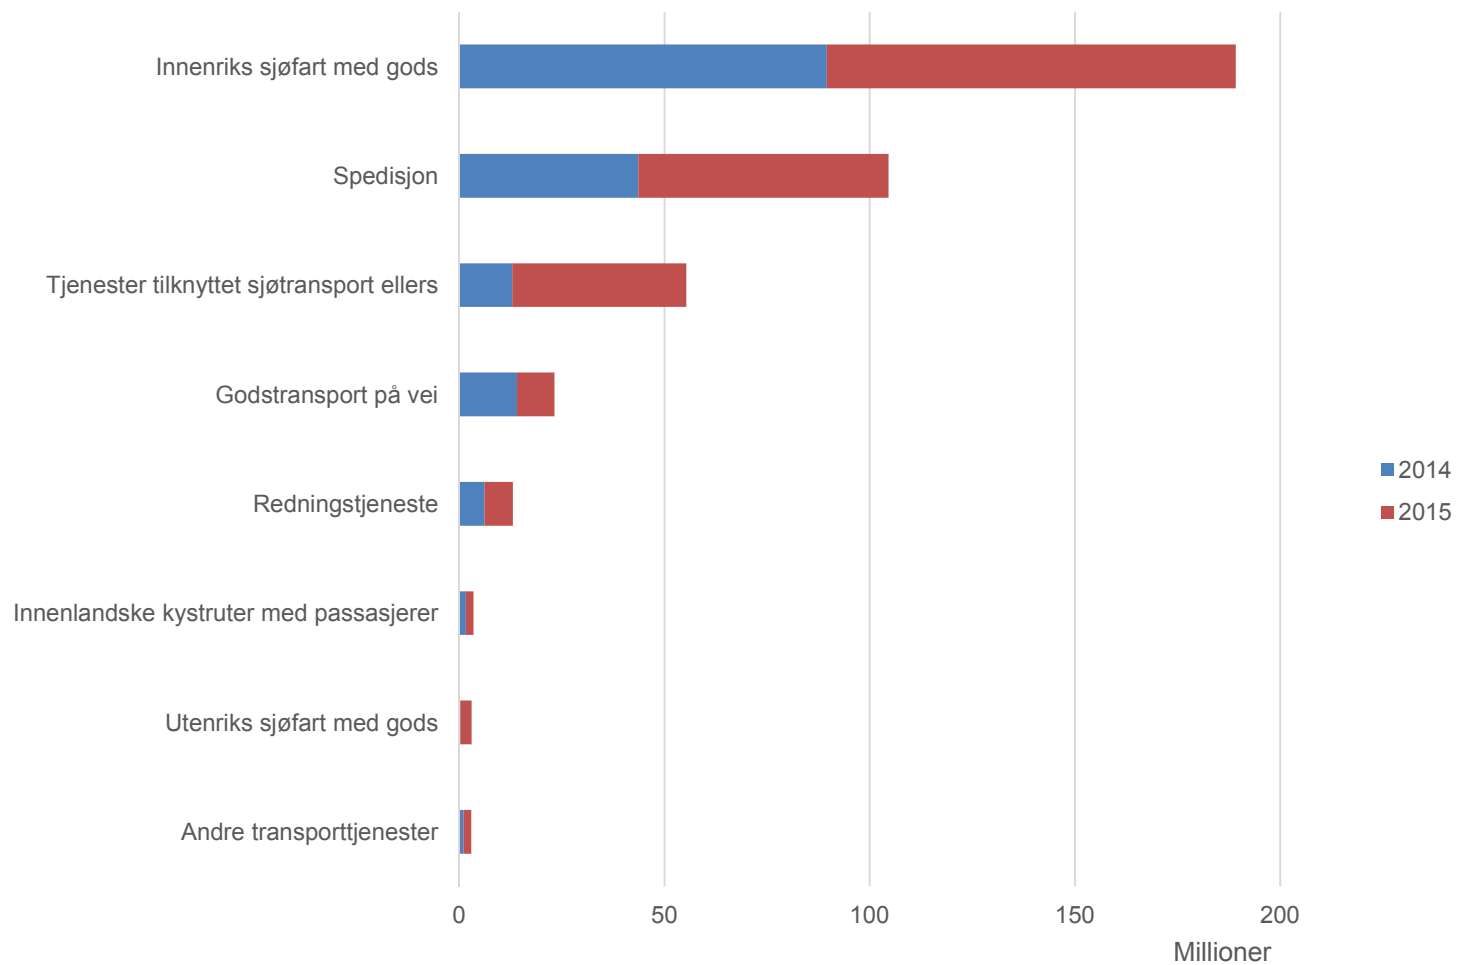

Innkjøp kommunefordelt

Innkjøp kommunefordelt innen Nordland fylke

Innkjøp fordelt på hovedkategorier (over 4,4 mrd)

Ørkkjøp 1,5 milliarder på to år

Innkjøp i kategorien Transport og lagring. Ca 400 mill. på to år

Kjøp i kategorien Varer etter type handel

Innkjøp fordelt på kategorier innenfor tjenester

Lokaliteter

Kjøp i kommuner hvor Nova Sea har lokaliteter. (2,7 mrd. 2014-2015)

Fôrinnkjøp fra Ewos i Meløy kommune