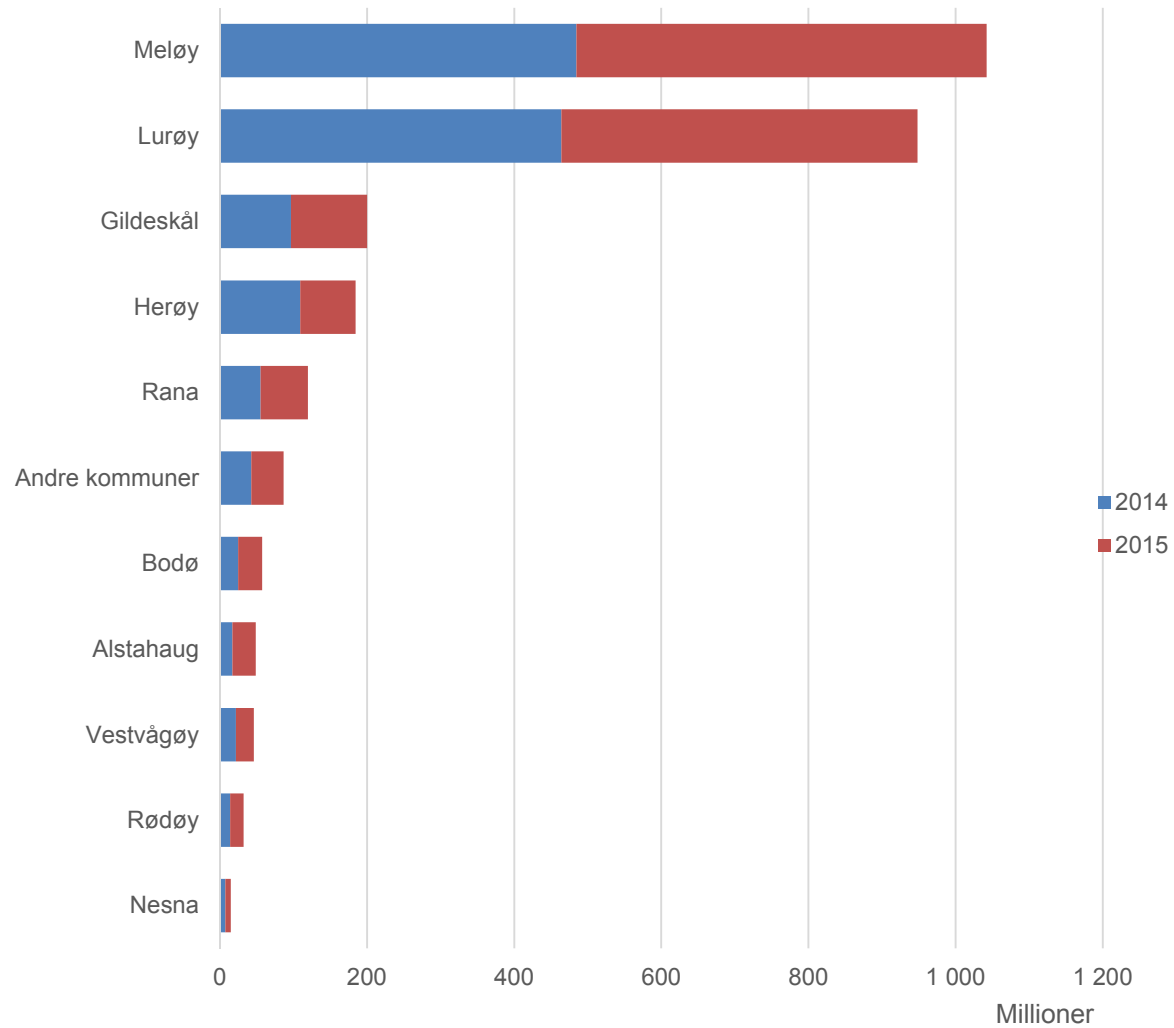

Innkjøp kommunefordelt innen Nordland fylke