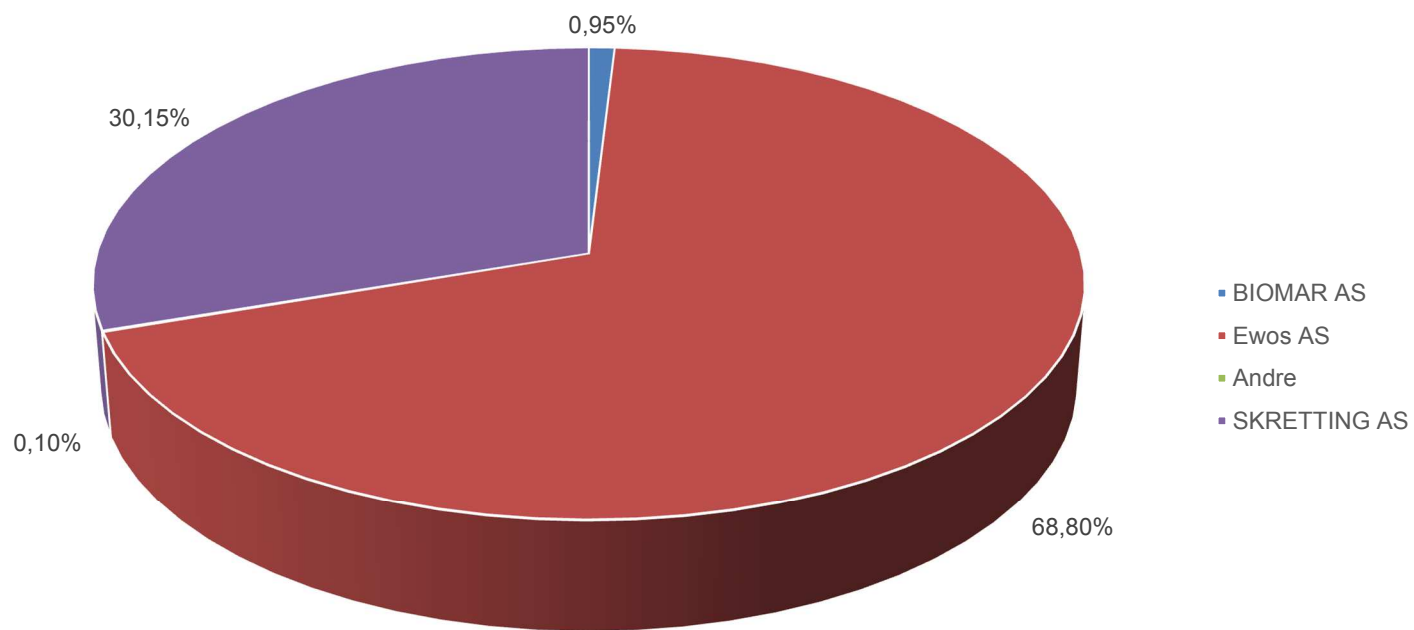

Ørkkjøp 1,5 milliarder på to år