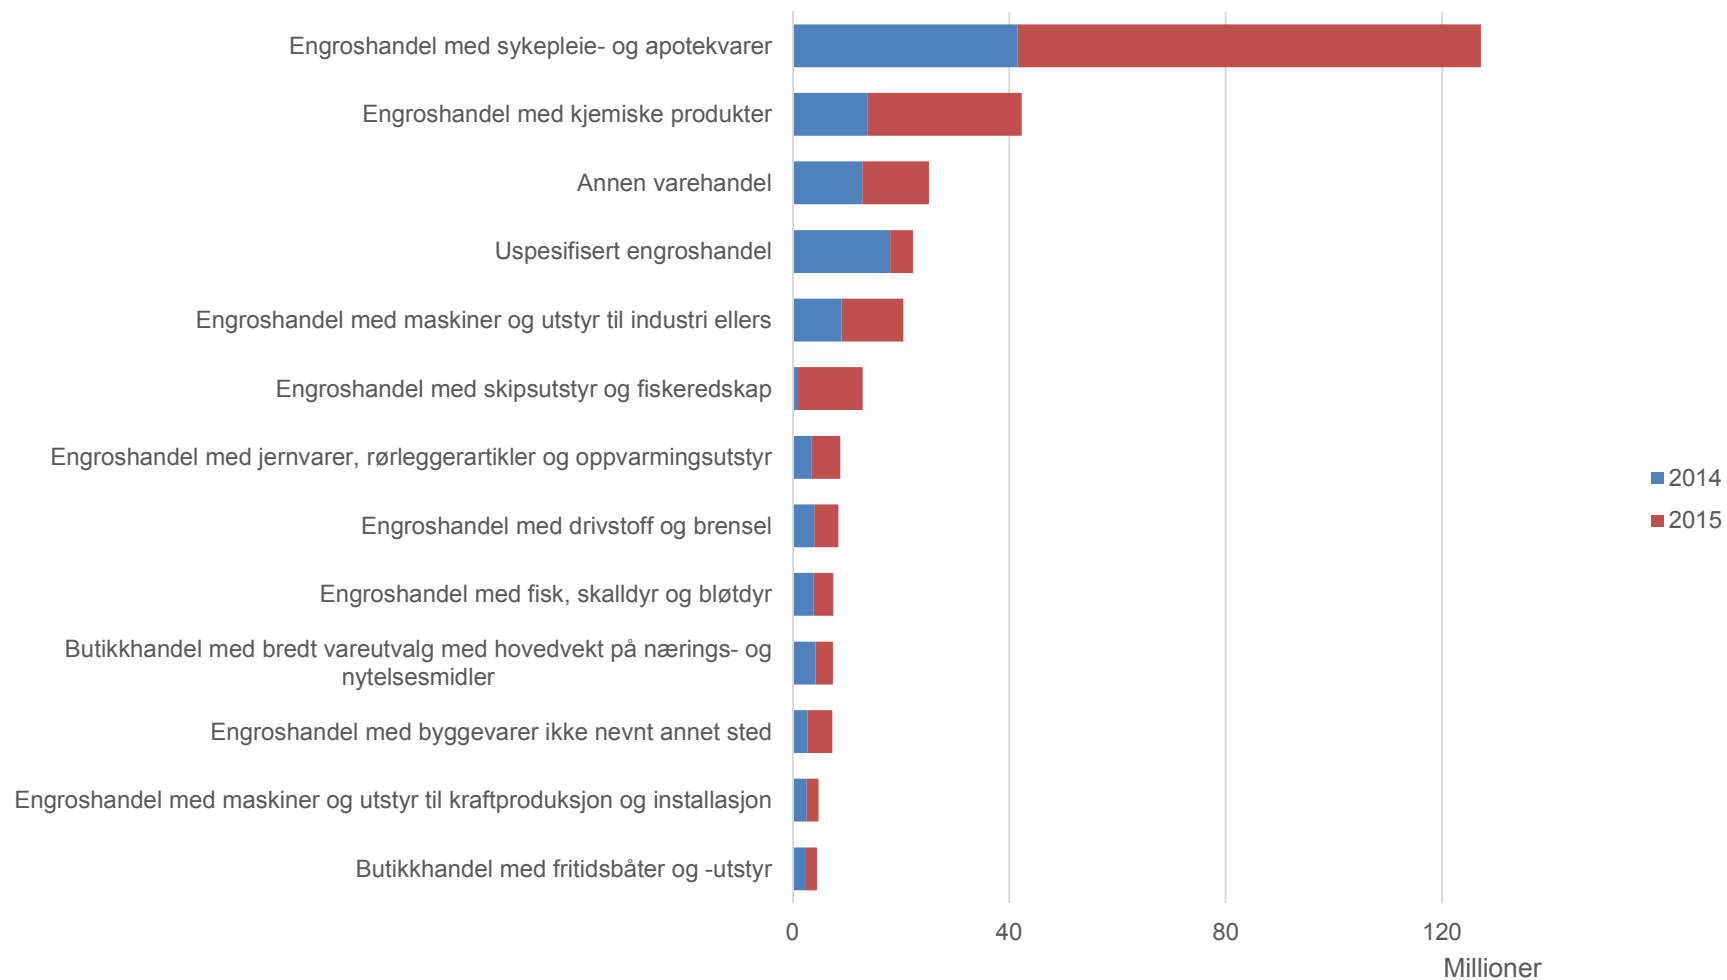

Innkjøp kommunefordelt

Innkjøp kommunefordelt innen Nordland fylke

Innkjøp fordelt på hovedkategorier (over 4,4 mrd)

Ørkkjøp 1,5 milliarder på to år

Innkjøp i kategorien Transport og lagring. Ca 400 mill. på to år

Kjøp i kategorien Varer etter type handel

Innkjøp fordelt på kategorier innenfor tjenester

Lokaliteter

Kjøp i kommuner hvor Nova Sea har lokaliteter. (2,7 mrd. 2014-2015)

Fôrinnkjøp fra Ewos i Meløy kommune