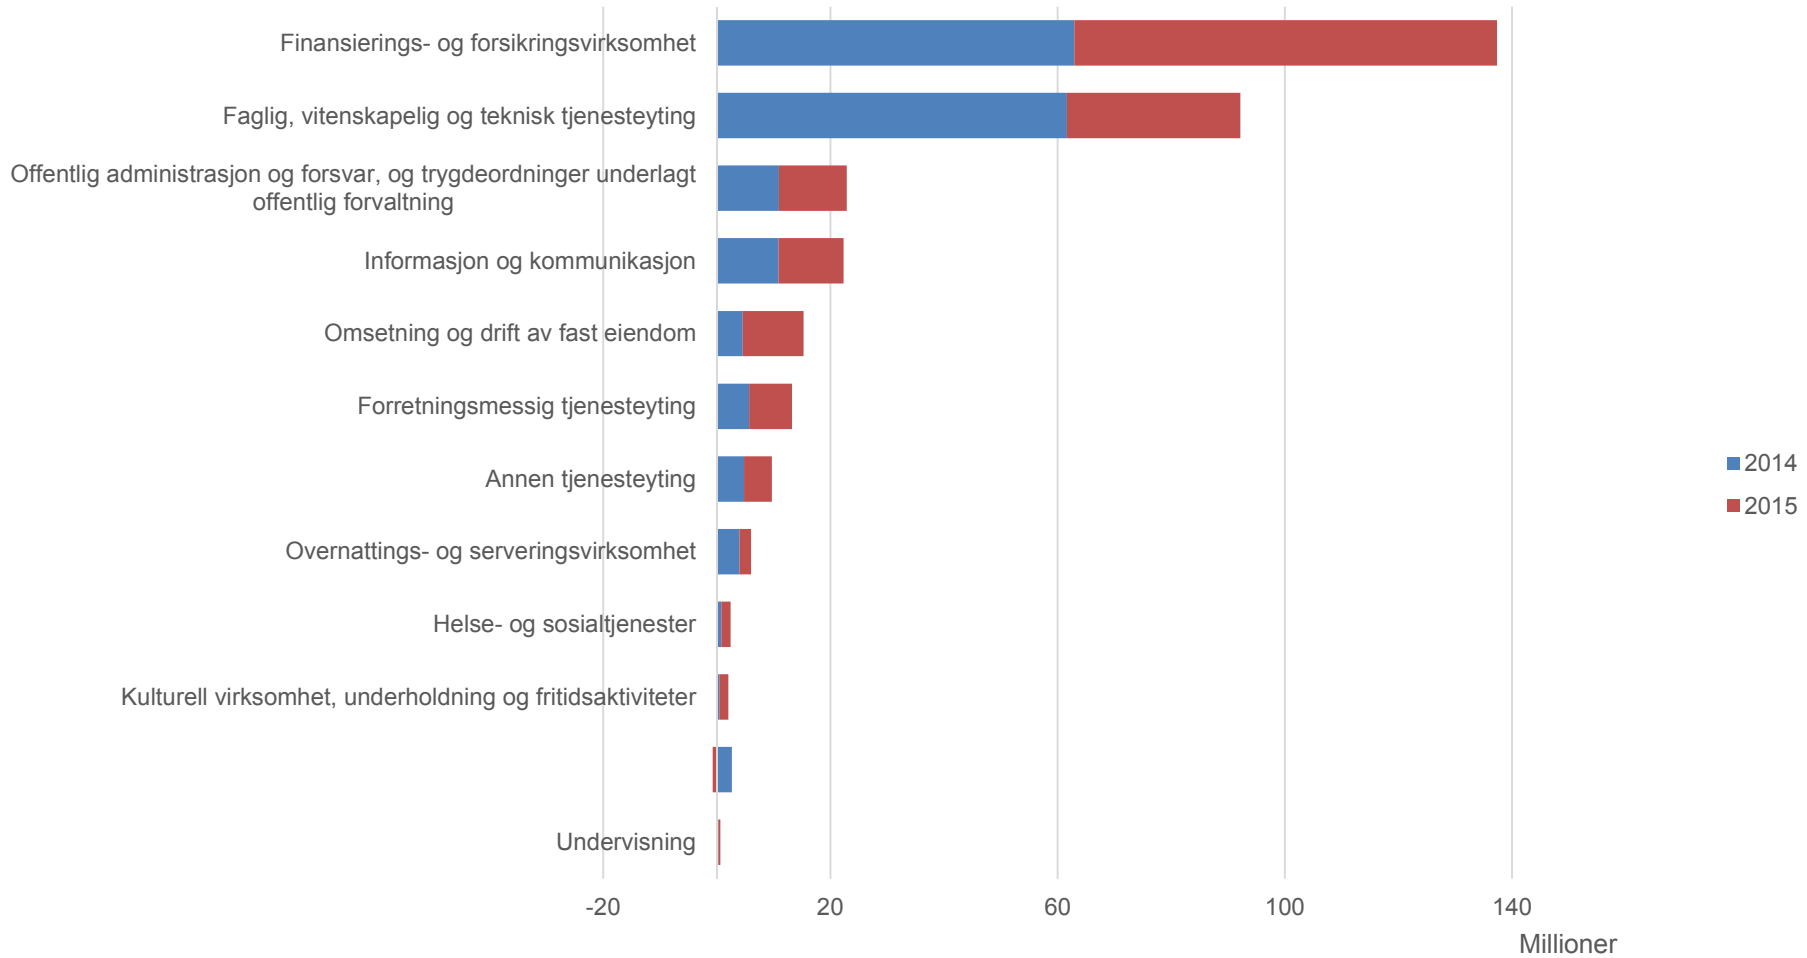

Innkjøp kommunefordelt

Innkjøp kommunefordelt innen Nordland fylke

Innkjøp fordelt på hovedkategorier (over 4,4 mrd)

Ørkkjøp 1,5 milliarder på to år

Innkjøp i kategorien Transport og lagring. Ca 400 mill. på to år

Kjøp i kategorien Varer etter type handel

Innkjøp fordelt på kategorier innenfor tjenester

Lokaliteter

Kjøp i kommuner hvor Nova Sea har lokaliteter. (2,7 mrd. 2014-2015)

Fôrinnkjøp fra Ewos i Meløy kommune